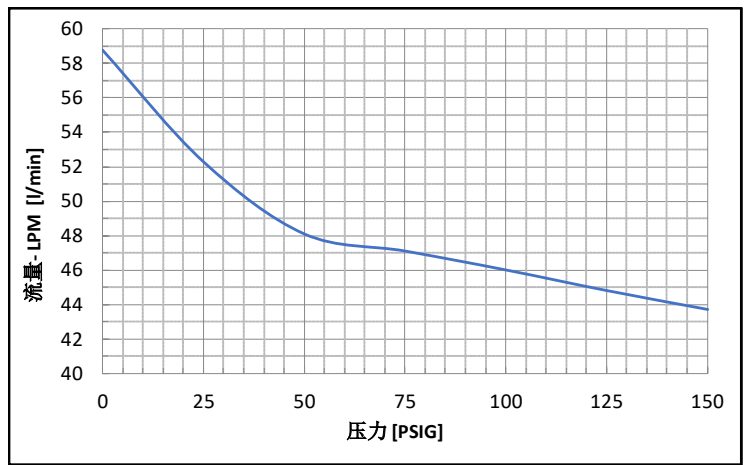

环境温度: 0°C ~ +40°C

相对湿度: 20% - 80%

环境: 无尘环境

认证信息: TBD

备注:

1. 所有尺寸仅供参考;
2. 未指定尺寸单位: Inch/[mm];
3. 本技术参数如有更新恕不通知;
4. 请将泵装在一个外壳内, 否则出于安全考虑, 请安装风扇罩;
5. 维修包: TBD;

产品流量性能-220V/50Hz

附件袋零件