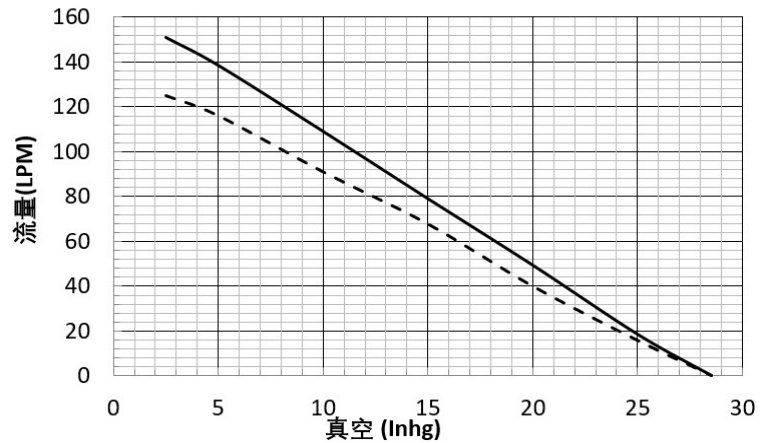

备注:

1. 所有尺寸仅供参考;
2. 未指定尺寸单位: Inch/[mm];
3. 本技术参数如有更新恕不通知;
4. 请将泵装在一个外壳内, 否则出于安全考虑, 请安装风扇罩;
5. 维修包: K558;

产品流量性能

--- 220V/50Hz — 230V/60Hz

附件袋零件

产品尺寸:

接线 220-230V

蓝线 ————— 电源线
棕线 ————— 电源线
红线 ————— 电容
红线 ————— 电容