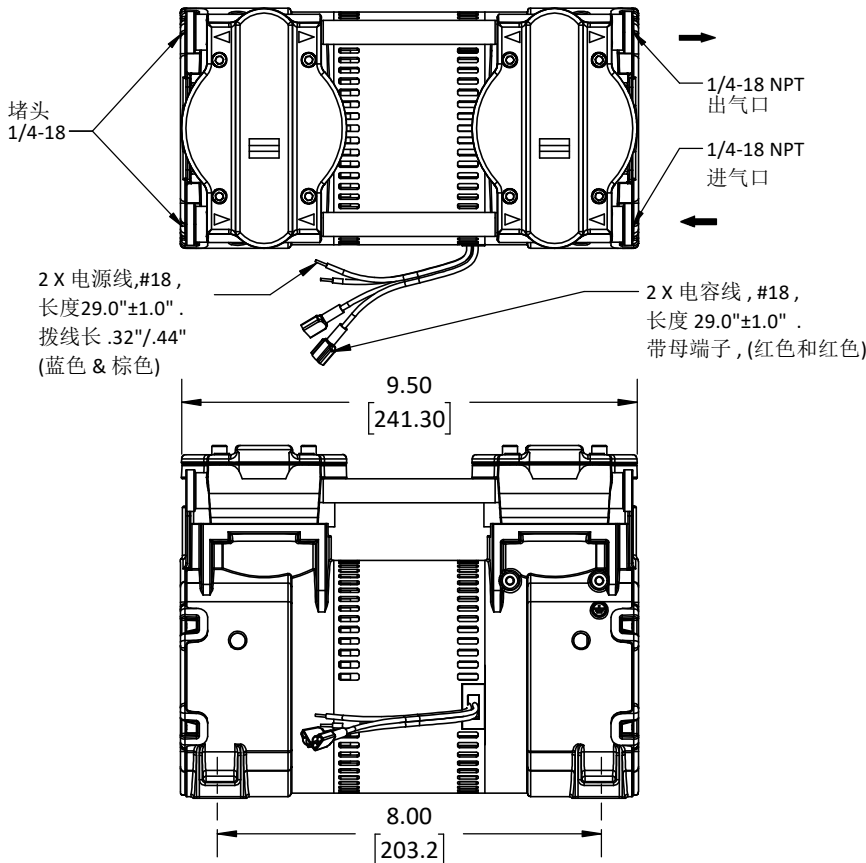

备注:

1. 所有尺寸仅供参考;
2. 未指定尺寸单位: Inch/[mm];
3. 本技术参数如有更新恕不通知;
4. 请将泵装在一个外壳内, 否则出于安全考虑, 请安装风扇罩;
5. 维修包: K558;

产品流量性能

--- 220V/50Hz — 230V/60Hz

附件袋零件

产品尺寸:

接线 220-230V

蓝线 ————— 电源线
棕线 ————— 电源线
红线 ————— 电容
红线 ————— 电容